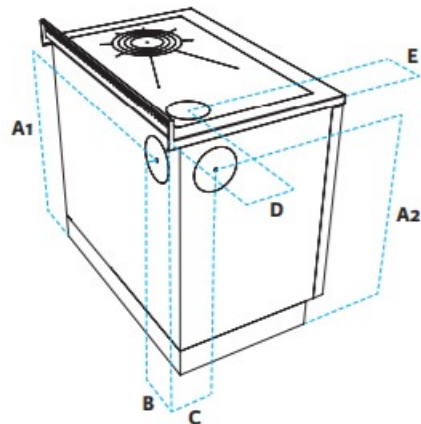

Rauchausgang Serie ZVI

Modelle	A1 ⁽¹⁾	A2 ⁽¹⁾⁽²⁾	B	C ⁽²⁾	D	E	ø
ZVI 60	720	720	135	135	140	145	130
ZVI 90	720	720	135	135	140	145	130

Rauchausgang Mitte - Maße in mm

(1) Maß "A" mit serienmäßiger Sockelhöhe.

(2) Seitlicher Rauchausgang nur auf Anfrage.

Serienmäßiger Rauchausgang.

Rauchausgang auf Anfrage.

Die angegebene Position der Rauchausgänge versteht sich für Frontansicht.