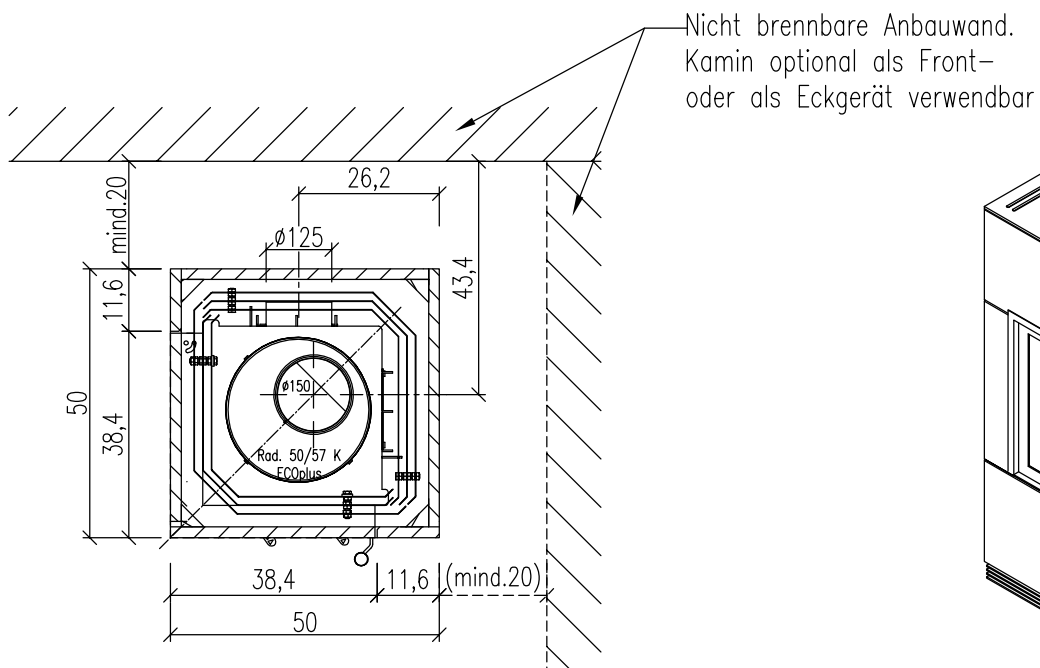

Anschlusshöhe Mitte RR ab OK FFB: 163cm

	Allgemeintoleranz nach DIN ISO 2768 T1-m		Blatt		Art.-Nr.: HARKOFIF10E Kaminofen Fifty-1.0
		Datum	Name		
	Bearb.	17.06.2015	Brown		
Bemerkungen					
Aktualisierung	31.10.19	gb	Alle Maße in cm		
Gerät 3-Teilig	29.09.16	gb	Alle Maße - ca. Maße		
Materialstärke 2cm	15.06.16	gb			
Anschlusshöhe	22.02.16	gb			
Änderung	Datum	Name	Maßstab: 1:10		