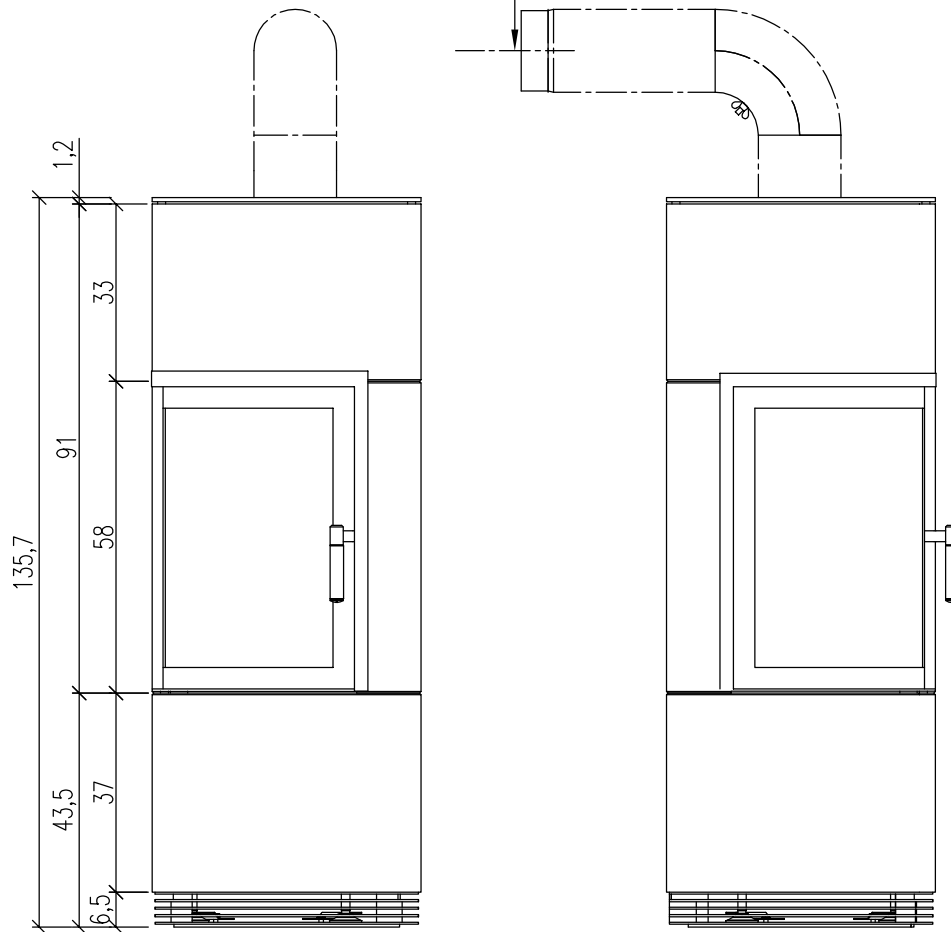

Anschlusshöhe Mitte RR ab OK FFB: 163cm

	Allgemeintoleranz nach DIN ISO 2768 T1-m		Blatt		Art.-Nr.: HARKOFIF10E Kaminofen Fifty-1.0
		Datum	Name		
	Bearb.	17.06.2015	Brown		
Bemerkungen					
Aktualisierung	31.10.19	gb	Alle Maße in cm		
Gerät 3-Teilig	29.09.16	gb	Alle Maße - ca. Maße		
Materialstärke 2cm	15.06.16	gb			
Anschlusshöhe	22.02.16	gb			
Änderung	Datum	Name	Maßstab: 1:10		